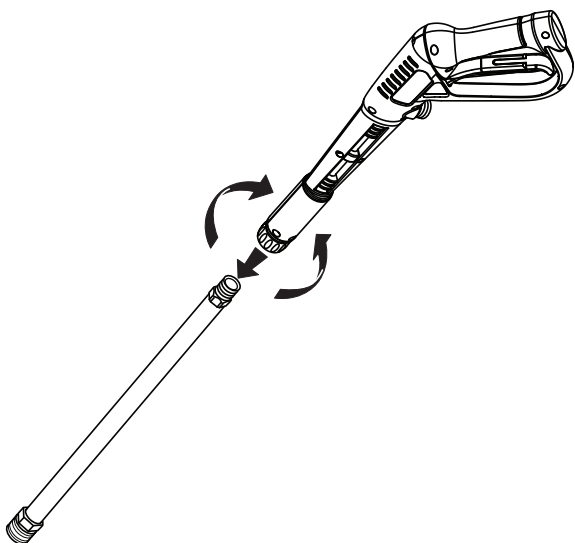

HU80215 PRESSURE WASHERS

TOOLLESS ASSEMBLY GUIDE

(NOTE: Page references refer to the Operator's Manual)

GUÍA DE ARMADO SIN HERRAMIENTAS

(NOTA: Todas las referencias a páginas se refieren al manual del operador)

- 1** Connecting the water supply to the pressure washer (see page 10)
Cómo conectar un suministro de agua a la lavadora de presión (ver página 10)

- 2** Connecting the high pressure hose to the pump (see page 11)
Cómo conectar la manguera de alta presión a la bomba (ver página 11)

- 3** Assemble Spray Wand (see page 11)
Armado del tubo rociador (ver página 11)

- 4** Using the spray wand as a handle (see page 11)
Utilizar del tubo rociador como la mango (ver página 11)

- 5** Connecting the high pressure hose to the trigger handle (see page 11)
Cómo conectar la manguera de alta presión al mango del gatillo (voir page 11)